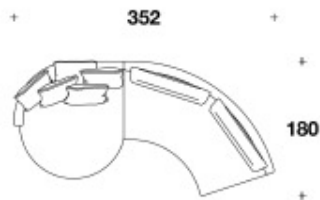

ITALY

価格は予告無く変更となる場合がございます。木目や色調などの質感は製品ごとに異なります。
モデルによって表示サイズと実際の大きさが若干異なる場合がございます。

2025.1

EURO CASA

LL 8375-1

海外取寄品

Jet Set

ジェットセット

コーナーソファ

ITALY

コーナーソファ

Brand LL LUXENCE Upholstery

Dimensions W.352 ×D.180 ×H.84cm

Description

※ 掲載価格は消費税込みの金額です。

ファブリック 1F (A,B,C) **¥8,387,500**