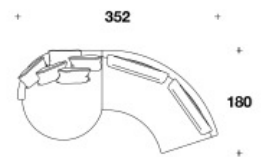

Dimensions W.352 ×D.180 ×H.84cm

Description 最も伝統的なソファを現代風にアレンジした「ジェットセット」。高級感のあるメタル製の台座に載ったシートは、安定感があり重厚な作りとなっています。洗練されたシンプルなテキスタイルや、思いがけない奇抜なタッチのプリントでも、その張り地によってさらに豊かなデザインへと変化するソファです。

Delivery 要メーカー確認 D-2

コーナーソファ

ITALY

コーナーソファ

Brand LL LUXENCE Upholstery

Dimensions W.352 ×D.180 ×H.84cm

Description

※ 掲載価格は消費税込みの金額です。

ファブリック 1F (A,B,C) **¥8,387,500**